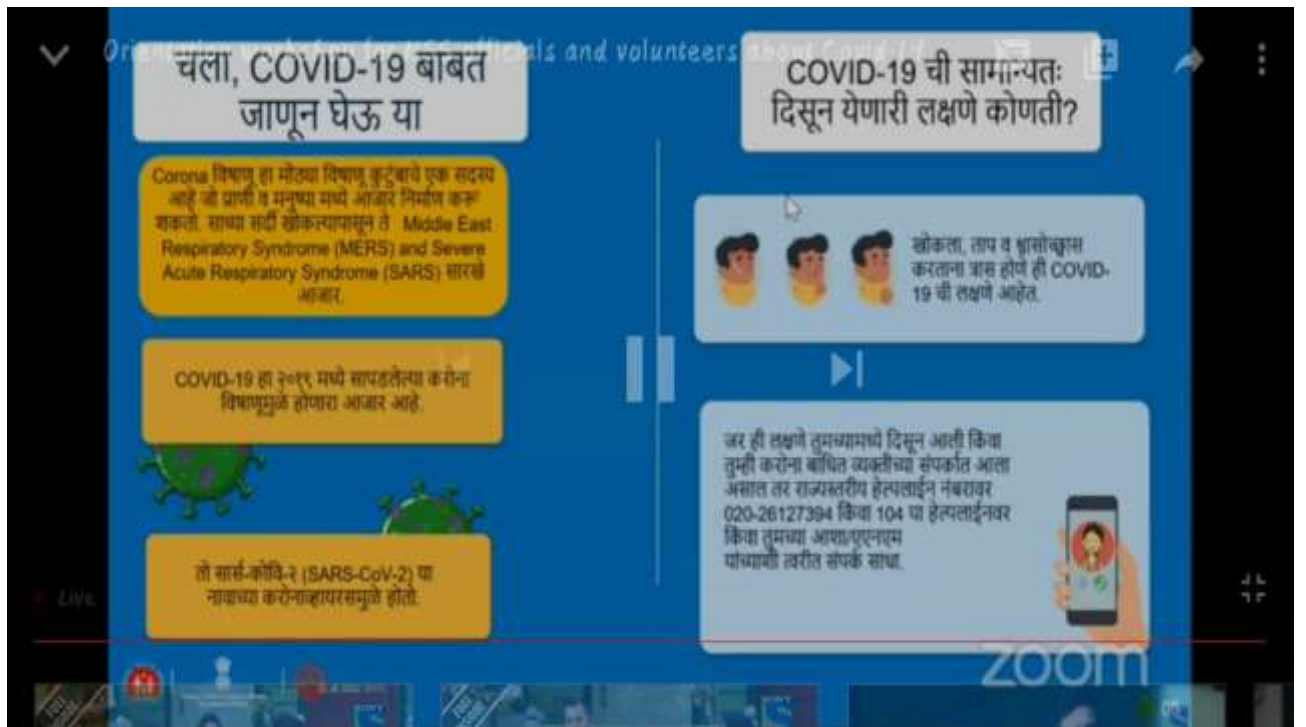

Date :

**कोरोना – कोविड १९**

**दैनंदिनी अहवाल**

**व फोटो**

**सत्र :- २०२० – २०२१**

**सामाजिक माध्यमांद्वारे जनजागृति उपक्रम**

कोरोना-कोविड १९ च्या महामारीच्या दरम्यान, लॉकडाउन काळामध्ये **राष्ट्रीय** सेवा योजना विभागाने स्वयंसेवकांद्वारे ऑनलाईन, प्रत्यक्ष ऑफलाईन माध्यमातून सामाजिक माध्यमांद्वारे **समाज** जनजागृति कार्यक्रम घेतले. ते कार्यक्रम असे की,

## १. डिजिटल पोस्टर

रासेयो स्वयंसेवक लक्ष्मी मेश्राम ने बनविले डिजिटल पोस्टर

## २. डिजिटल पोस्टर

रासेयो स्वयंसेवक मनोज वंजारी यांनी बनविलेले डिजिटल पोस्टर

रासेयो स्वयंसेवक प्राची उपरीकर यांनी बनविलेले डिजिटल पोस्टर

२ डिजिटल संदेश .

## डिजिटल संदेश