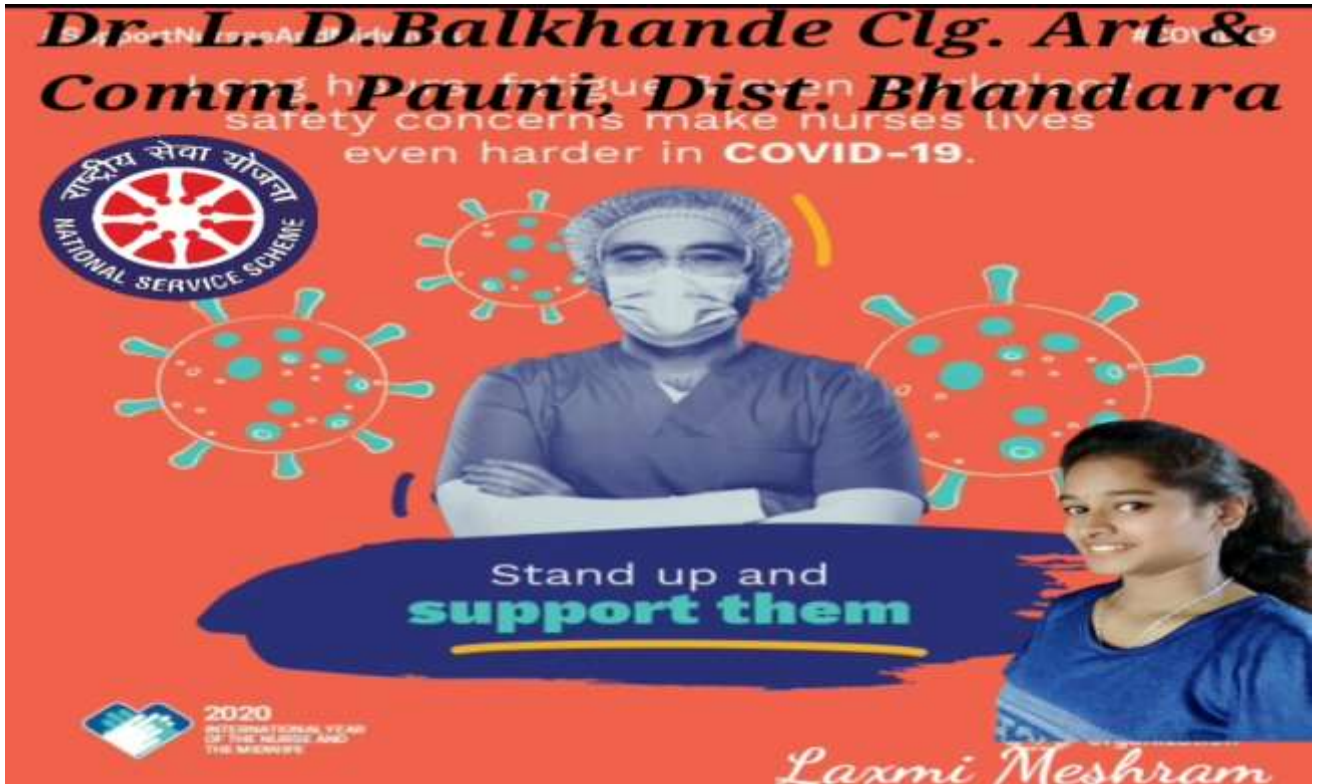

१. डिजिटल पोस्टर

रासेयो स्वयंसेवक लक्ष्मी मेश्राम ने बनविले डिजिटल पोस्टर